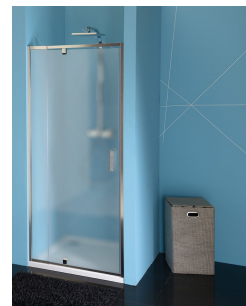

Produktový list

Objednací kód: **EL1638**

EASY LINE sprchové dveře otočné 760-900mm, sklo **BRICK**

EL1638L

EL1638R